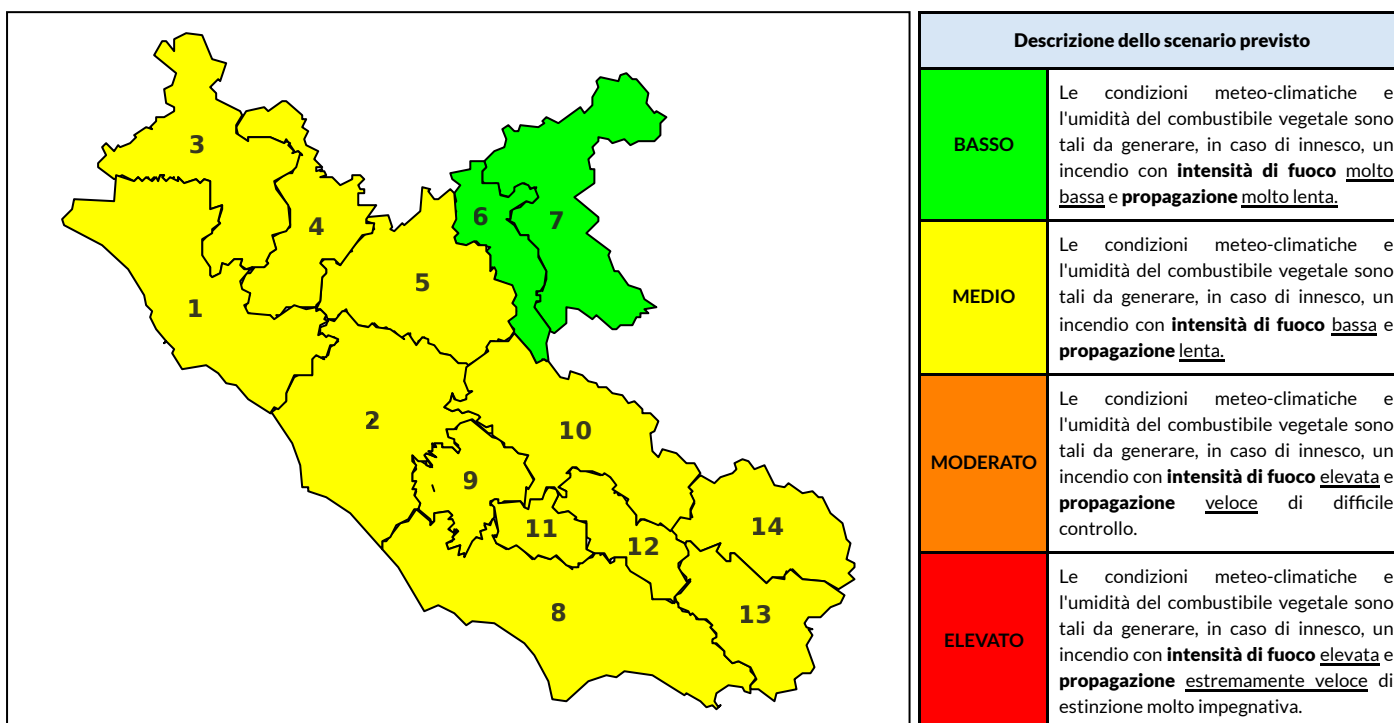

### Previsioni per oggi 27-7-2025

Livello di pericolosità da incendio boschivo per Zona di Allerta AIB

Bollettino emesso nel periodo della campagna AIB Lazio sulla base del modello previsionale RISICOLazio, sviluppato in collaborazione con Fondazione CIMA, che fornisce un supporto per la valutazione della Pericolosità da incendio boschivo aggregata sulle Zone di Allerta AIB, approvate come parte integrante del Piano AIB Lazio 2020-2022 con DGR n° 270 del 15/05/2020. Il dettaglio della distribuzione dei Comuni nelle Zone AIB è consultabile al link [https://protezionecivile.regione.lazio.it/zone\\_allerta\\_aib\\_comuni/](https://protezionecivile.regione.lazio.it/zone_allerta_aib_comuni/). Le Norme Comportamentali per la popolazione sono consultabili al link [https://protezionecivile.regione.lazio.it/norme\\_comportamentali\\_aib/](https://protezionecivile.regione.lazio.it/norme_comportamentali_aib/).

Zona AIB	1	2	3	4	5	6	7	8	9	10	11	12	13	14
Livello Pericolosità	MEDIO	MODERATO	MEDIO	MEDIO	MEDIO	BASSO	BASSO	MODERATO	MEDIO	MEDIO	MEDIO	MEDIO	MEDIO	MEDIO

NOTE

## BOLLETTINO DI PERICOLOSITA' DA INCENDI BOSCHIVI

Zona AIB	1	2	3	4	5	6	7	8	9	10	11	12	13	14
Livello Pericolosità	MEDIO	MEDIO	MEDIO	MEDIO	MEDIO	BASSO	BASSO	MEDIO	MEDIO	MEDIO	MEDIO	MEDIO	MEDIO	MEDIO