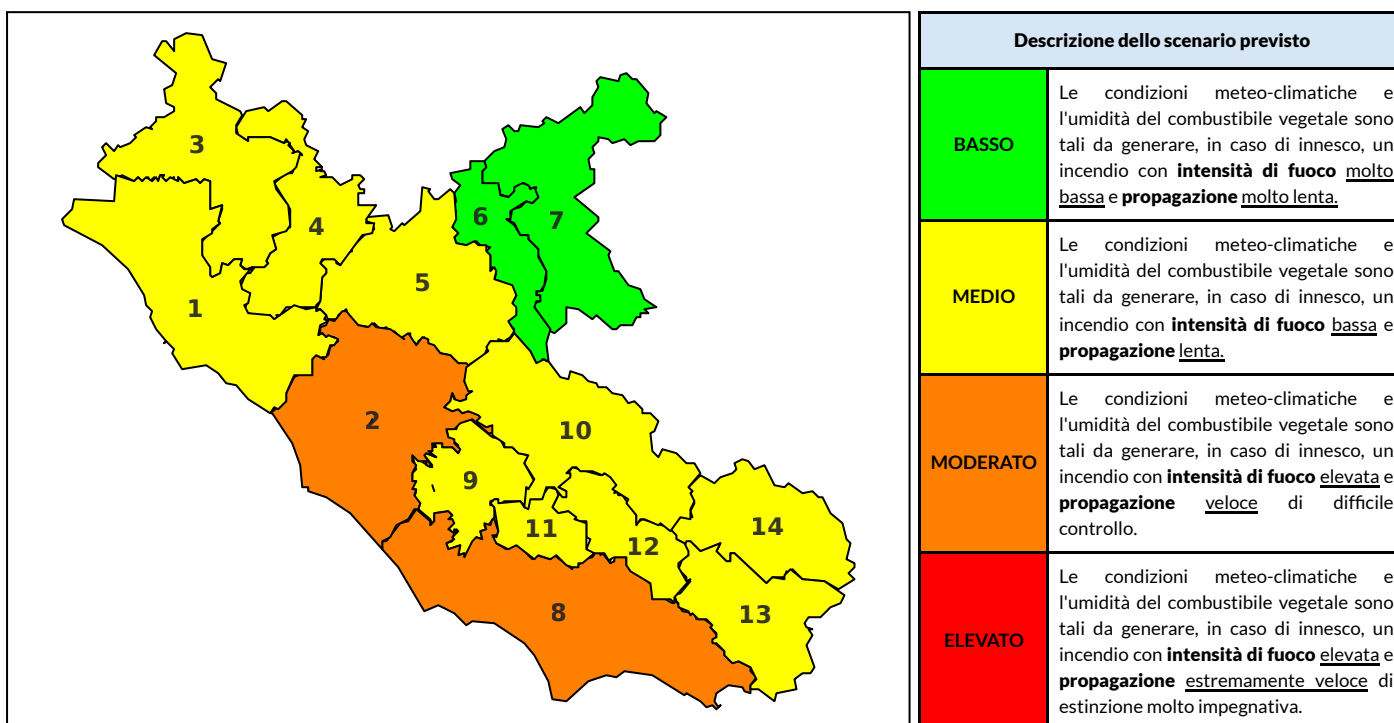

## BOLLETTINO DI PERICOLOSITA' DA INCENDI BOSCHIVI

### Previsioni per oggi 27-7-2025

Livello di pericolosità da incendio boschivo per Zona di Allerta AIB

Bollettino emesso nel periodo della campagna AIB Lazio sulla base del modello previsionale RISICOLazio, sviluppato in collaborazione con Fondazione CIMA, che fornisce un supporto per la valutazione della Pericolosità da incendio boschivo aggregata sulle Zone di Allerta AIB, approvate come parte integrante del Piano AIB Lazio 2020-2022 con DGR n° 270 del 15/05/2020. Il dettaglio della distribuzione dei Comuni nelle Zone AIB è consultabile al link [https://protezionecivile.regione.lazio.it/zone\\_allerta\\_aib\\_comuni/](https://protezionecivile.regione.lazio.it/zone_allerta_aib_comuni/). Le Norme Comportamentali per la popolazione sono consultabili al link [https://protezionecivile.regione.lazio.it/norme\\_comportamentali\\_aib/](https://protezionecivile.regione.lazio.it/norme_comportamentali_aib/).

Zona AIB	1	2	3	4	5	6	7	8	9	10	11	12	13	14
Livello Pericolosità	MEDIO	MODERATO	MEDIO	MEDIO	MEDIO	BASSO	BASSO	MODERATO	MEDIO	MEDIO	MEDIO	MEDIO	MEDIO	MEDIO

NOTE

Zona AIB	1	2	3	4	5	6	7	8	9	10	11	12	13	14
Livello Pericolosità	MEDIO	MEDIO	MEDIO	MEDIO	MEDIO	BASSO	BASSO	MEDIO	MEDIO	MEDIO	MEDIO	MEDIO	MEDIO	MEDIO